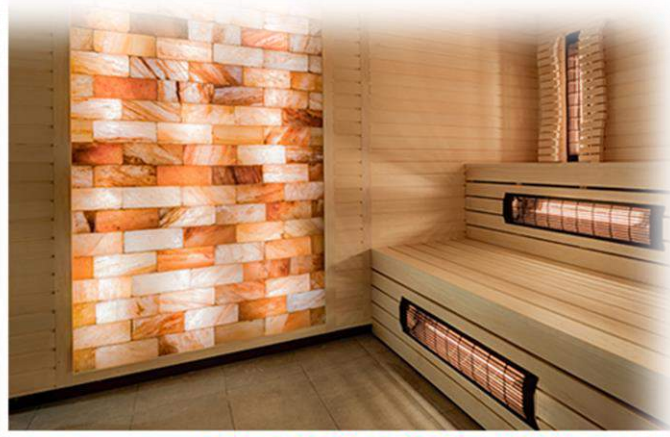

Sağlıklı yaşam alanlarının oluşturulmasına kapsamlı bir yaklaşım sunuyoruz.

Tutku, yenilikçilik, yakınlık, yetkinlik,eko-sürdürülebilirlik, Turquoise Spa Concept gibi bu alanda kökleri olan şirketlerin üretimini yönlendiren kavramlardır.

1998'den günümüze en yüksek kalite ve güvenceyle SPA&WELLNESS projelerini tamamlamamızın temelinde, her projenin ihtiyaçlarına göre, tasarım, inşaat alanındaki yeni trendlerin ve teknolojinin takibi, nitelikli ekip ve kanıtlanmış tecrübe vardır.