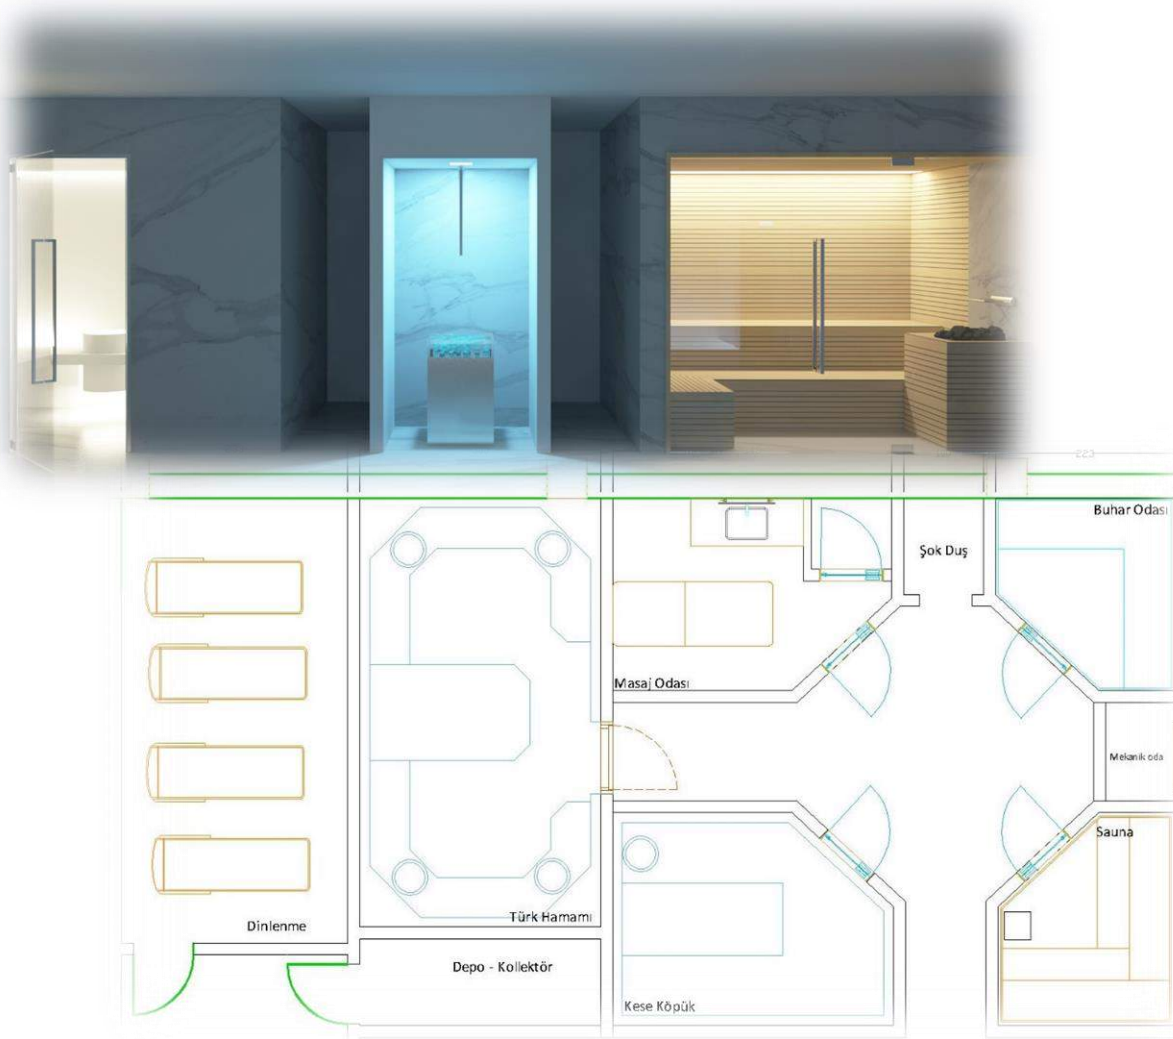

Spa'nızın özünü tanımlarız....

Uzun yılların tecrübesine sahip profesyonellerden oluşan bir ekip, Spa tasarımı ve kurulumunda ihtiyaçların tanımlanmasına, her bir kullanıcının gereksinimlerini karşılayabilecek ortamın yaratılmasına, projeye dönüştürülmesine yardımcı olmaktadır.

Tasarım ekibimiz, yeni konseptler geliştirmek, sağlık alanınızı benzersiz ve yenilikçi hale getirmek için çalışır.

Ticari ve özel alanlar için, teknik ekibimiz Tasarım & Mühendislik çözümlerini yapacak şekilde eğitilmiştir.

Turquoise Spa Concept, mühendisleri, mimarları ve tasarımcıları bir araya getirir. Ekibimiz verimli ve uygun maliyetli sağlıklı yaşam alanlarının üretilmesi için müşterilerimizi doğru yönlendirmek için çalışır.