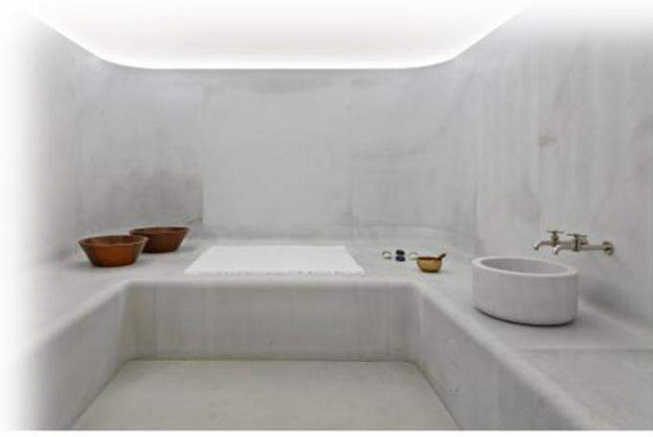

Sağlıklı yaşam alanlarının oluşturulmasına kapsamlı bir yaklaşım sunuyoruz.

Tutku, yenilikçilik, yakınlık, yetkinlik,eko-sürdürülebilirlik, Turquoise Spa Concept gibi bu alanda kökleri olan şirketlerin üretimini yönlendiren kavramlardır.

1998'den günümüze en yüksek kalite ve güvenceyle SPA&WELLNESS projelerini tamamlamamızın temelinde, her projenin ihtiyaçlarına göre, tasarım, inşaat alanındaki yeni trendlerin ve teknolojinin takibi, nitelikli ekip ve kanıtlanmış tecrübe vardır.